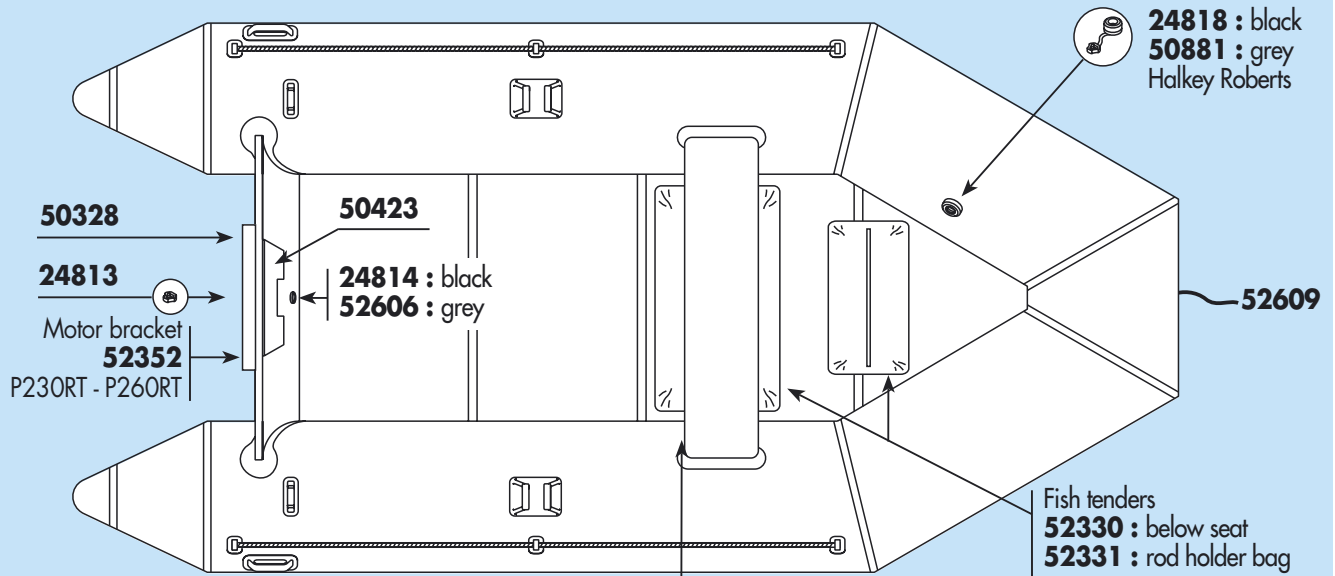

# ACCESSORIES AND REPLACEMENT PARTS COMMON TO ALL 500 & 1100 DECITEX PVC INFLATABLE TENDERS

24802 : ≤ 2.40 m  
35112 : > 2.40 m

24803 : ≤ 2.40 m  
35113 : > 2.40 m

28105 : Inflatable tenders 2 m - 2.20 m  
24798 : Inflatable tenders 2.40 m - 3.20 m  
52351 : Pri270 - Pri310  
52793 : PFT270

42351 : 2 m - 2.20 m  
42352 : 2.40 m - 2.70 m  
42353 : 3 m - 3.20 m  
53458 : 3.20 m - 3.50 m  
50879 : Pri270  
50880 : Pri310

52609

24833

37779

53457  
Halkey Roberts

40018 : 2.40 m  
40019 : 2.70 m  
40020 : 3 m  
40021 : 3.20 m  
53459 : 3.50 m